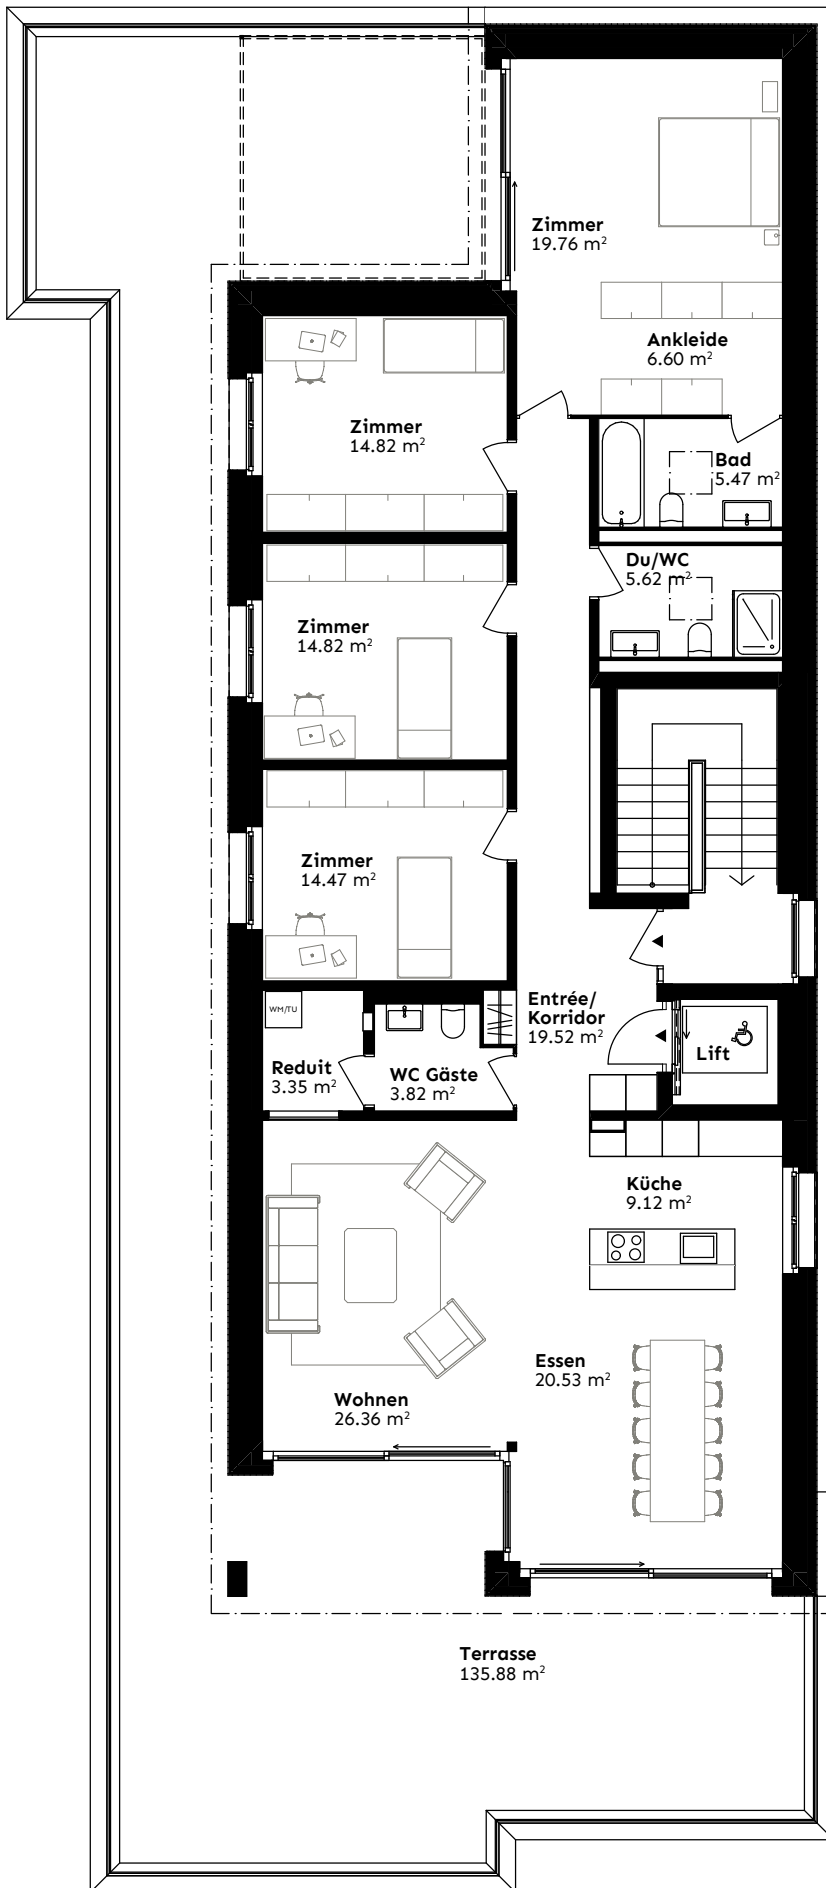

Hof D

D2.7, 5.5-Zimmer- Attikawohnung Uetikon am See

Etage	Attika
Wohnfläche	
Netto	164.26 m ²
Brutto	171.89 m ²
Terrasse	135.88 m ²
Keller/Waschküche	14.93 m ²
Typengleiche Wohnungen	
E2.7	