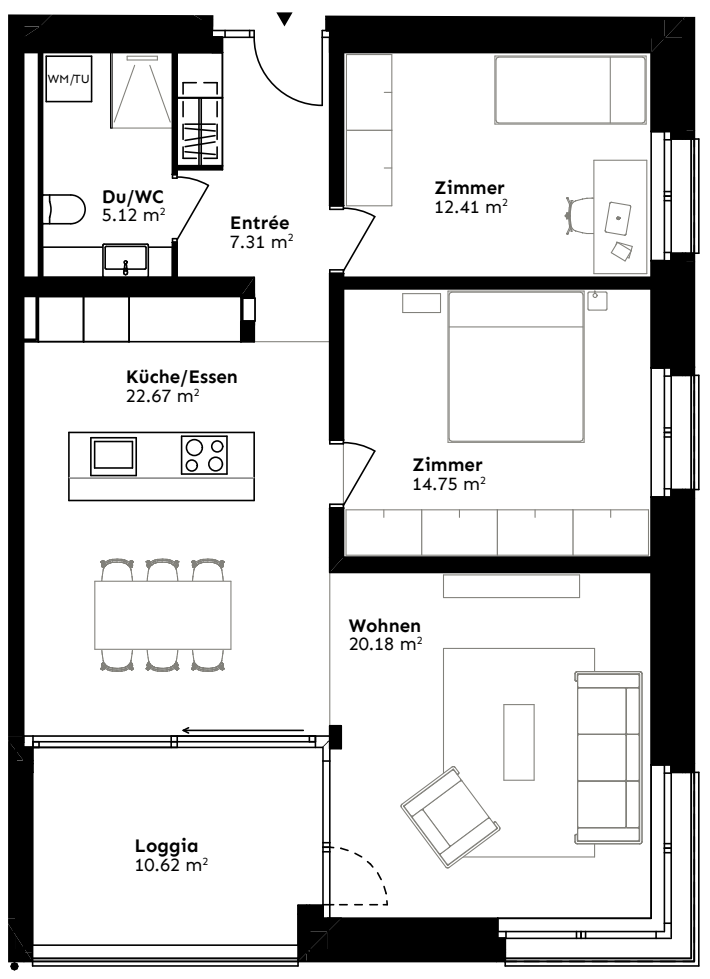

## D3.6, 3.5-Zimmer-Wohnung Uetikon am See

**Etage** 1. Obergeschoss

### Wohnfläche

Netto 82.44 m<sup>2</sup>

Brutto 86.69 m<sup>2</sup>

**Loggia** 10.62 m<sup>2</sup>

**Keller/Waschküche** 9.92 m<sup>2</sup>

**Typengleiche Wohnungen**  
D3.5

0 5m 1:100