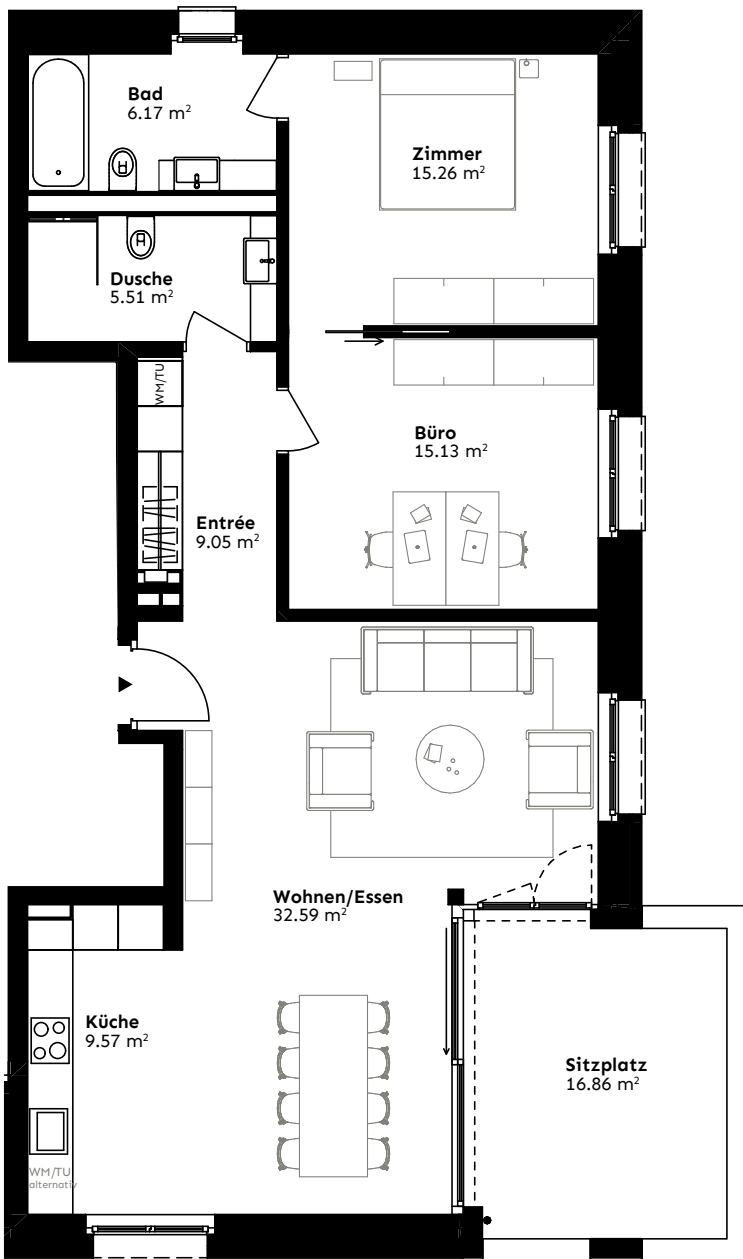

E1.1, 3.5-Zimmer-Wohnung Uetikon am See

Etage	Erdgeschoss
Wohnfläche	
Netto	93.28 m ²
Brutto	97.17 m ²
Sitzplatz	16.86 m ²
Aussenfläche	24.00 m ²
Keller/Waschküche	11.99 m ²