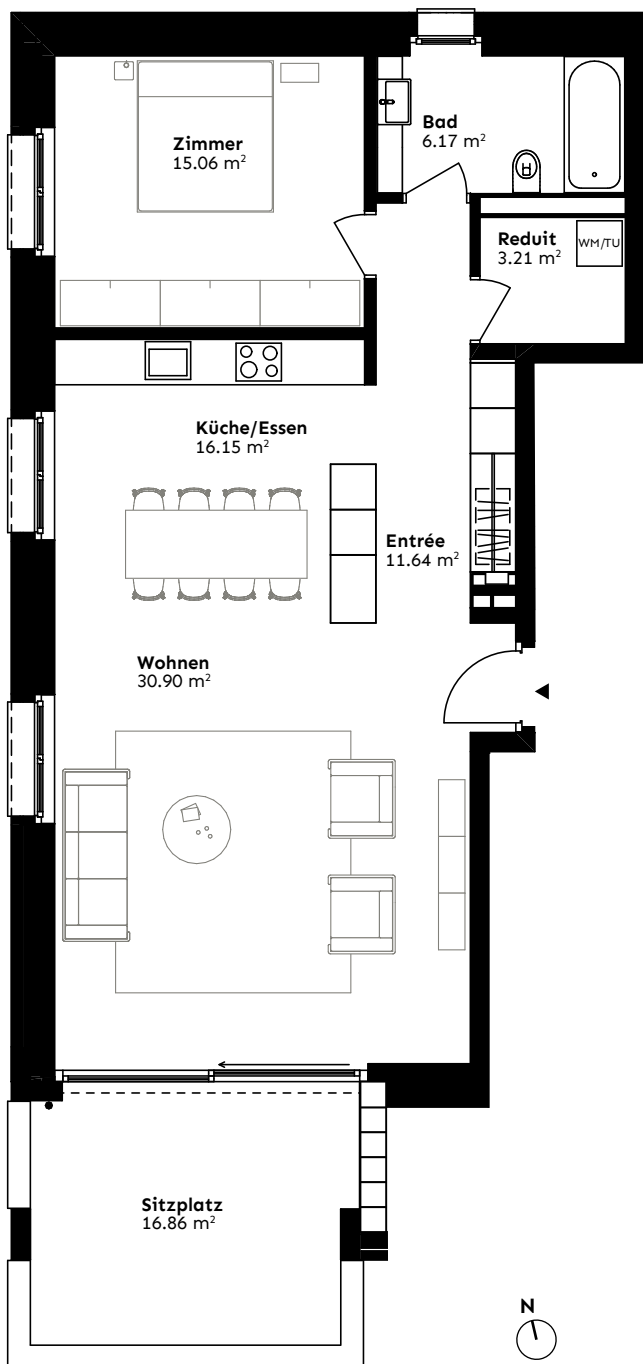

## E1.2, 2.5-Zimmer-Wohnung Uetikon am See

Etage	Erdgeschoss
<b>Wohnfläche</b>	
Netto	83.13 m <sup>2</sup>
Brutto	85.61 m <sup>2</sup>
<b>Sitzplatz</b>	16.86 m <sup>2</sup>
<b>Aussenfläche</b>	51.10 m <sup>2</sup>
<b>Keller/Waschküche</b>	11.97 m <sup>2</sup>