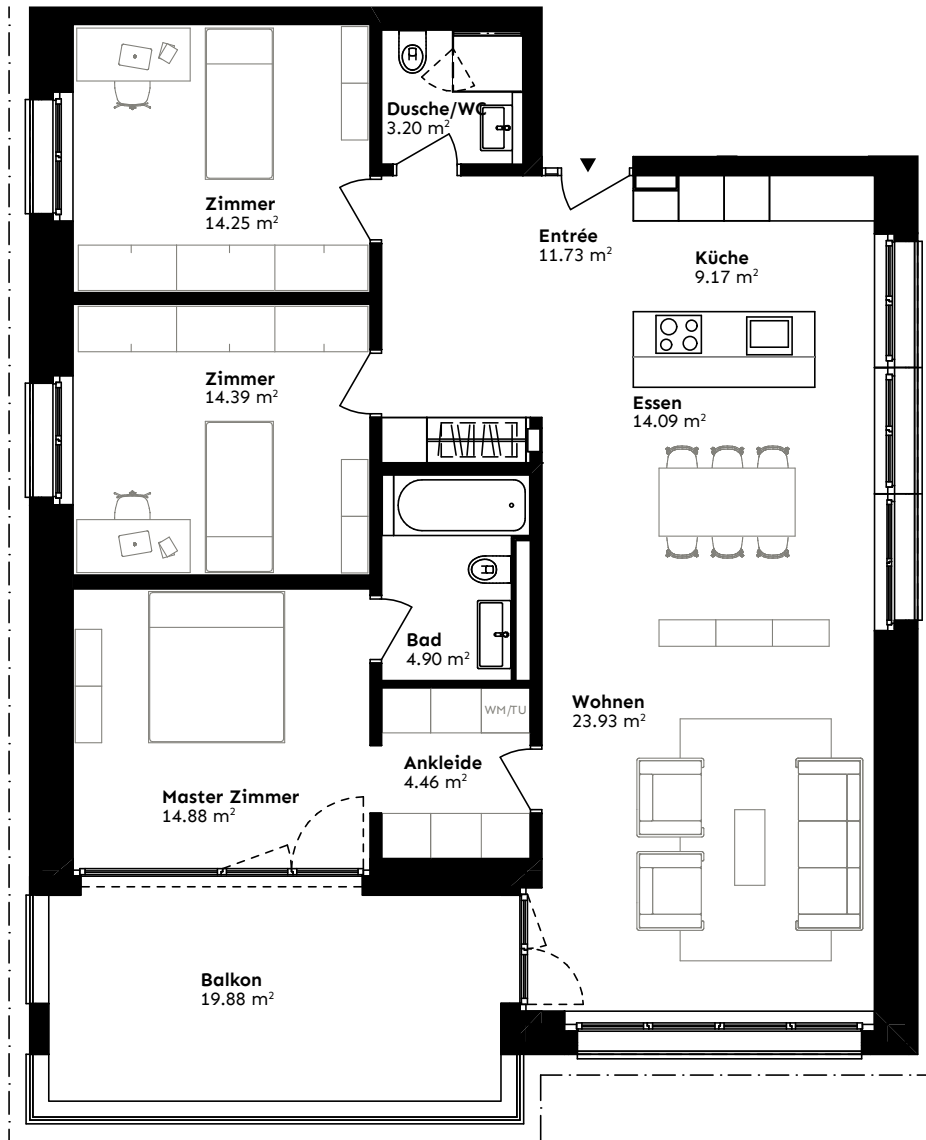

E2.5, 4.5-Zimmer-Wohnung Uetikon am See

Etage 2. Obergeschoss

Wohnfläche

Netto 115.00 m²

Brutto 119.56 m²

Balkon 19.88 m²

Keller/Waschküche 13.82 m²

Typengleiche Wohnungen

E2.1 E2.3

D2.1 D2.3 D2.5

0 5m 1:100