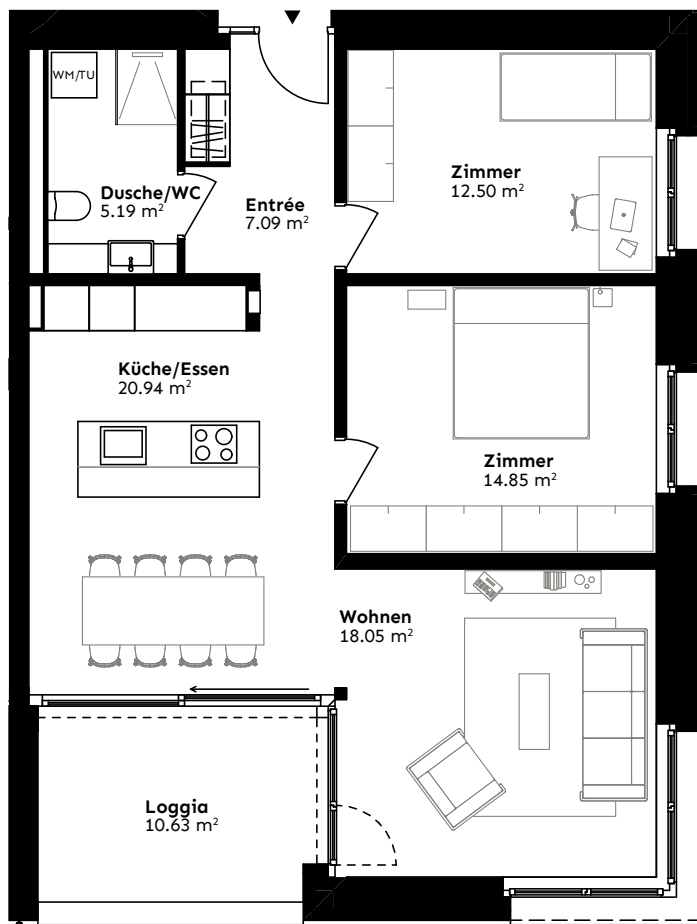

## E3.3, 3.5-Zimmer-Wohnung Uetikon am See

Etage	Erdgeschoss
<b>Wohnfläche</b>	
Netto	78.62 m <sup>2</sup>
Brutto	82.54 m <sup>2</sup>
<b>Loggia</b>	10.63 m <sup>2</sup>
<b>Keller/Waschküche</b>	17.80 m <sup>2</sup>
<b>Typengleiche Wohnungen</b>	
E3.6	

0 5m 1:100